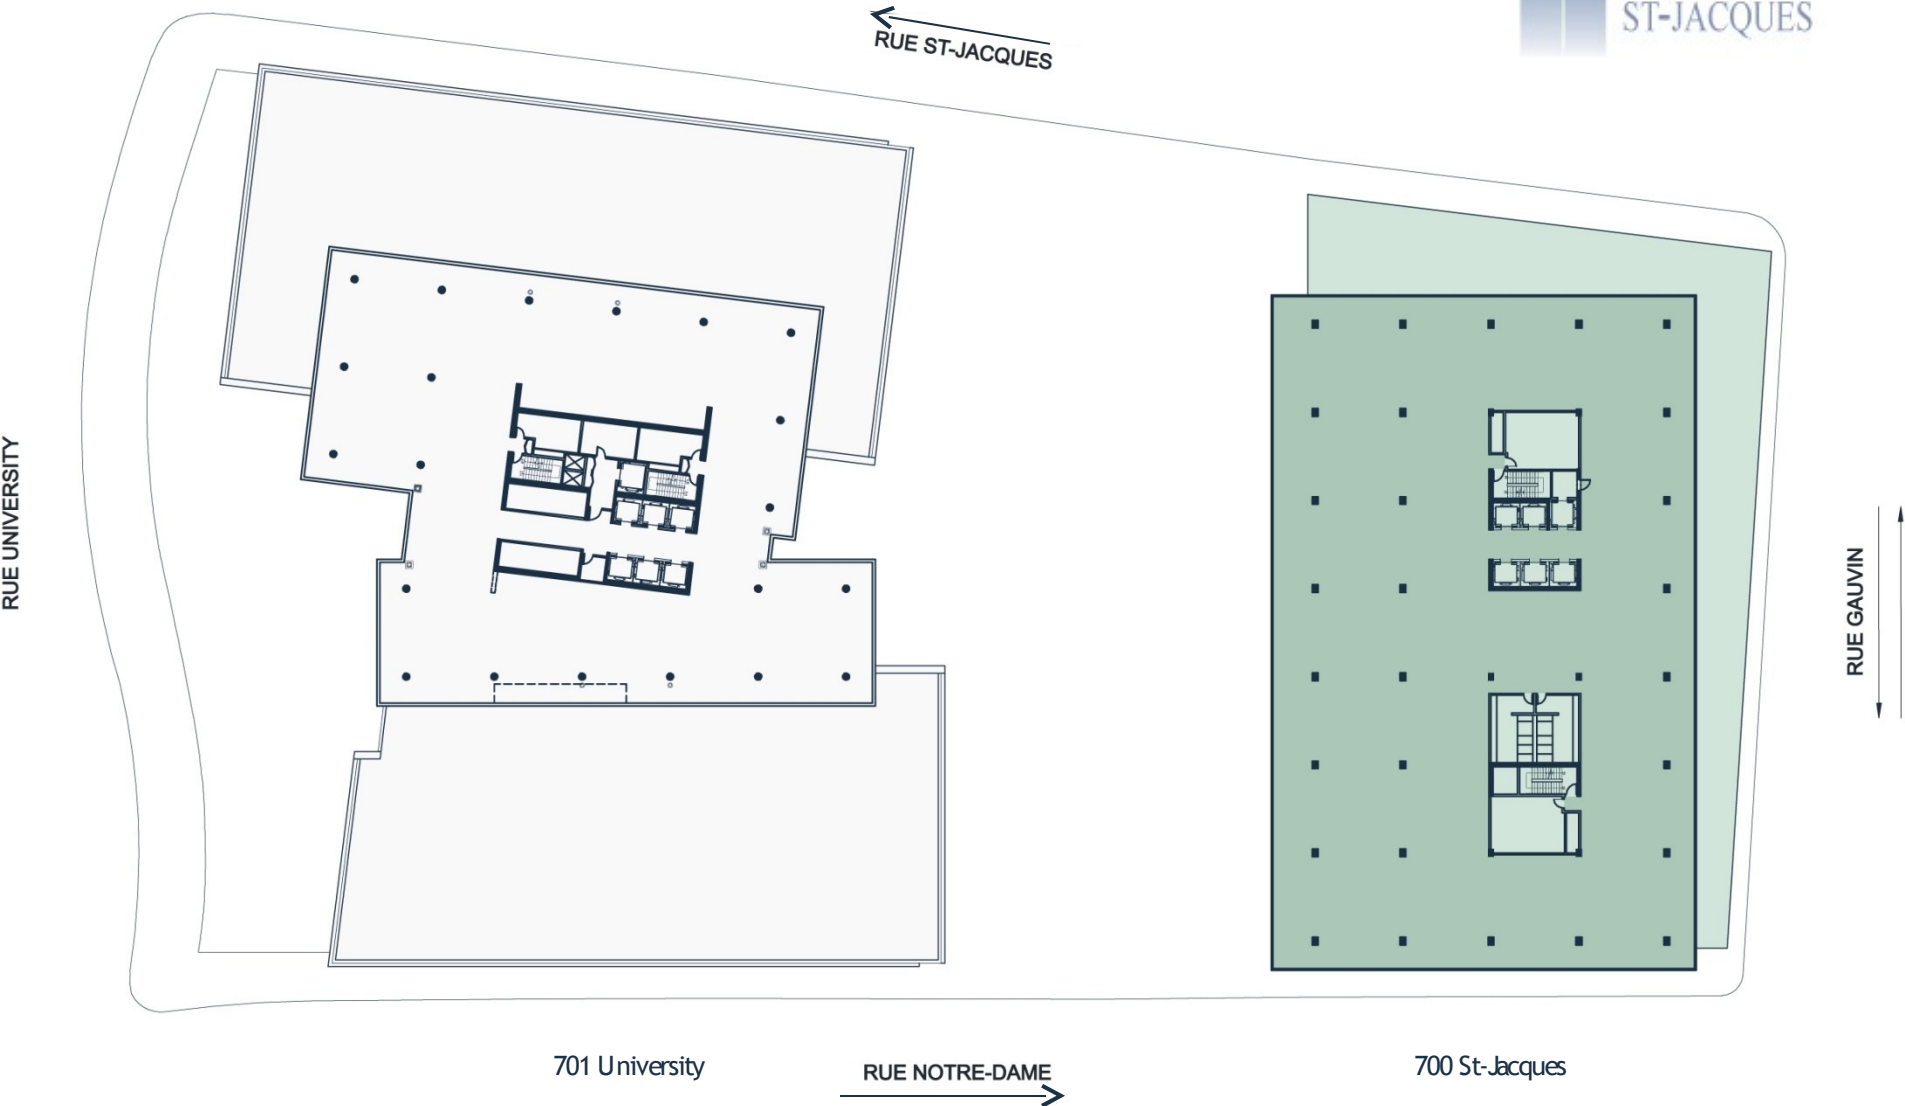

Plan type d'étage - Niveaux supérieurs

700 St-Jacques – 31 109 pieds carrés (2 890 m²)

Pas à l'échelle. Présenté à titre d'information seulement.