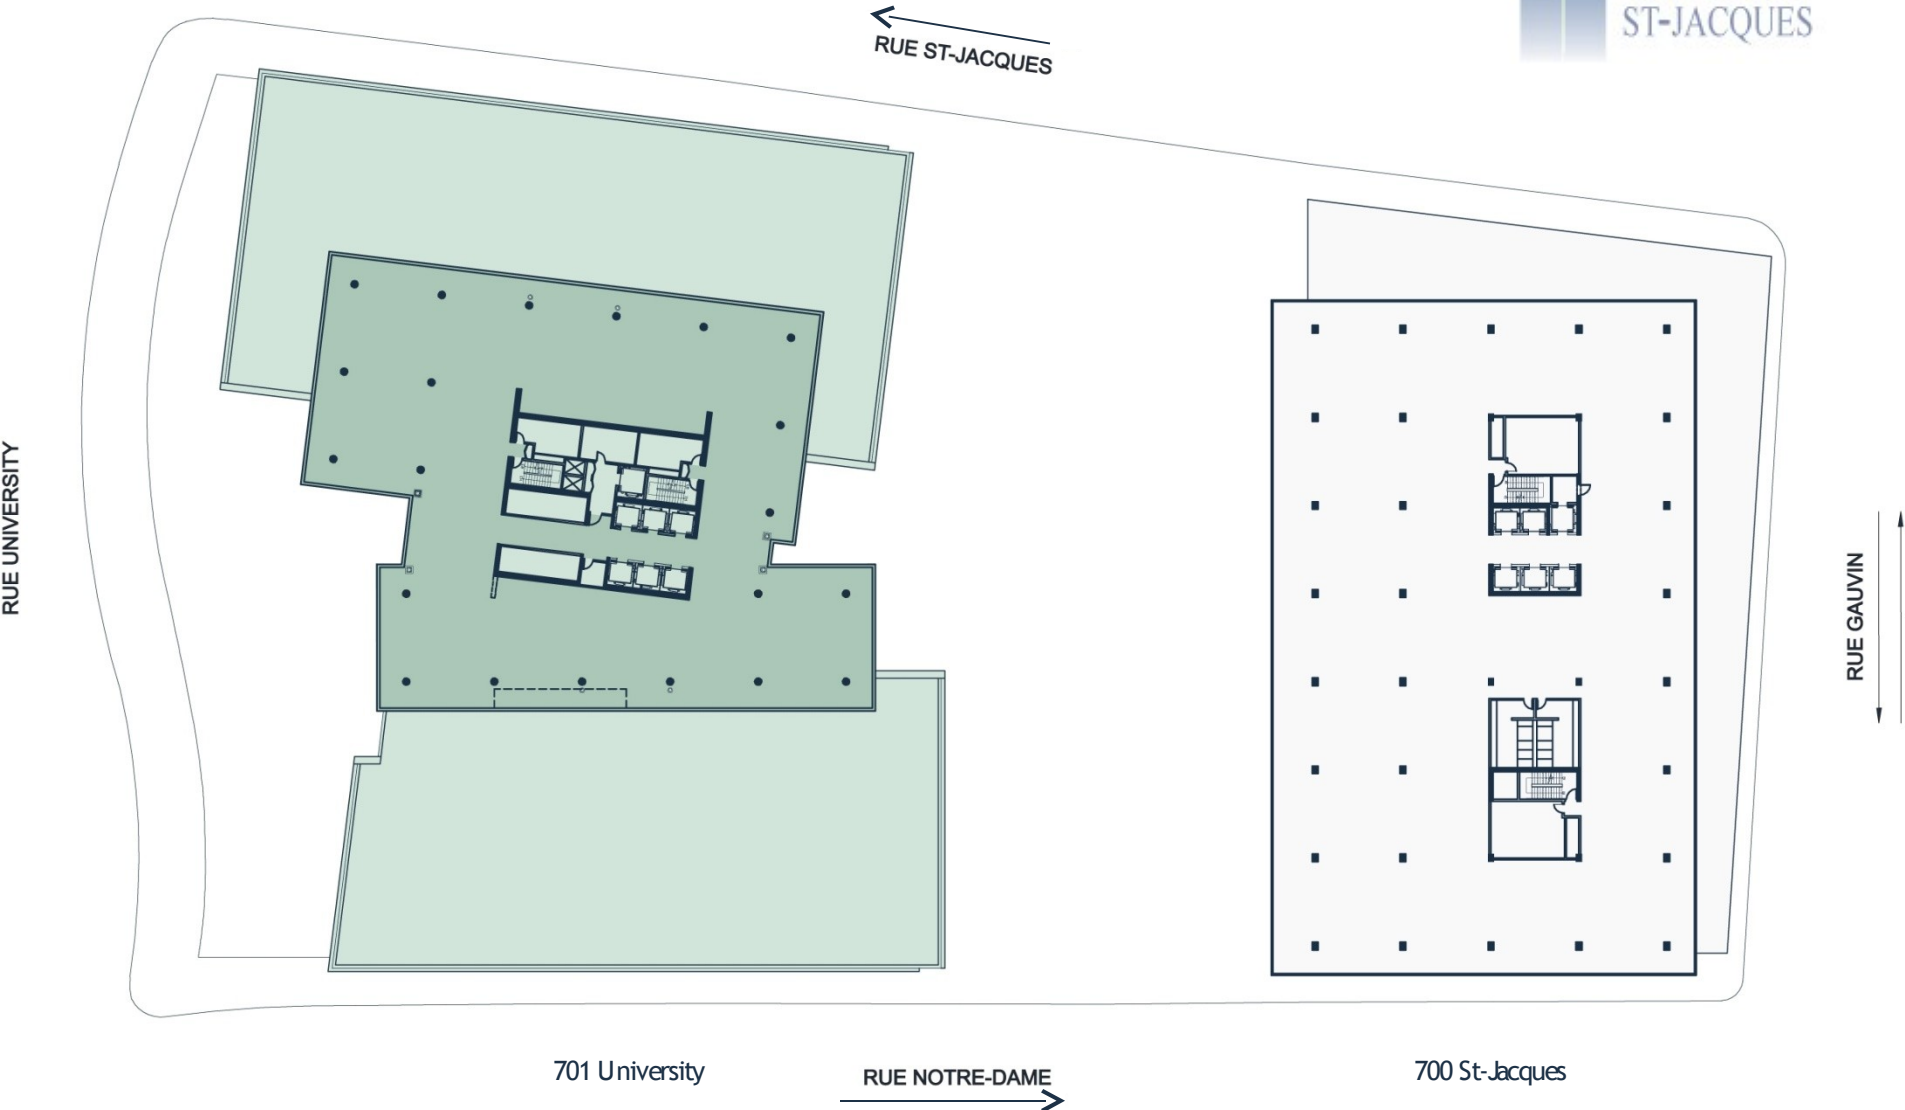

Plan type d'étage - Niveaux supérieurs

701 University – 21 965 pieds carrés (2 041 m²)

701 University

RUE NOTRE-DAME

700 St-Jacques

Pas à l'échelle. Présenté à titre d'information seulement.