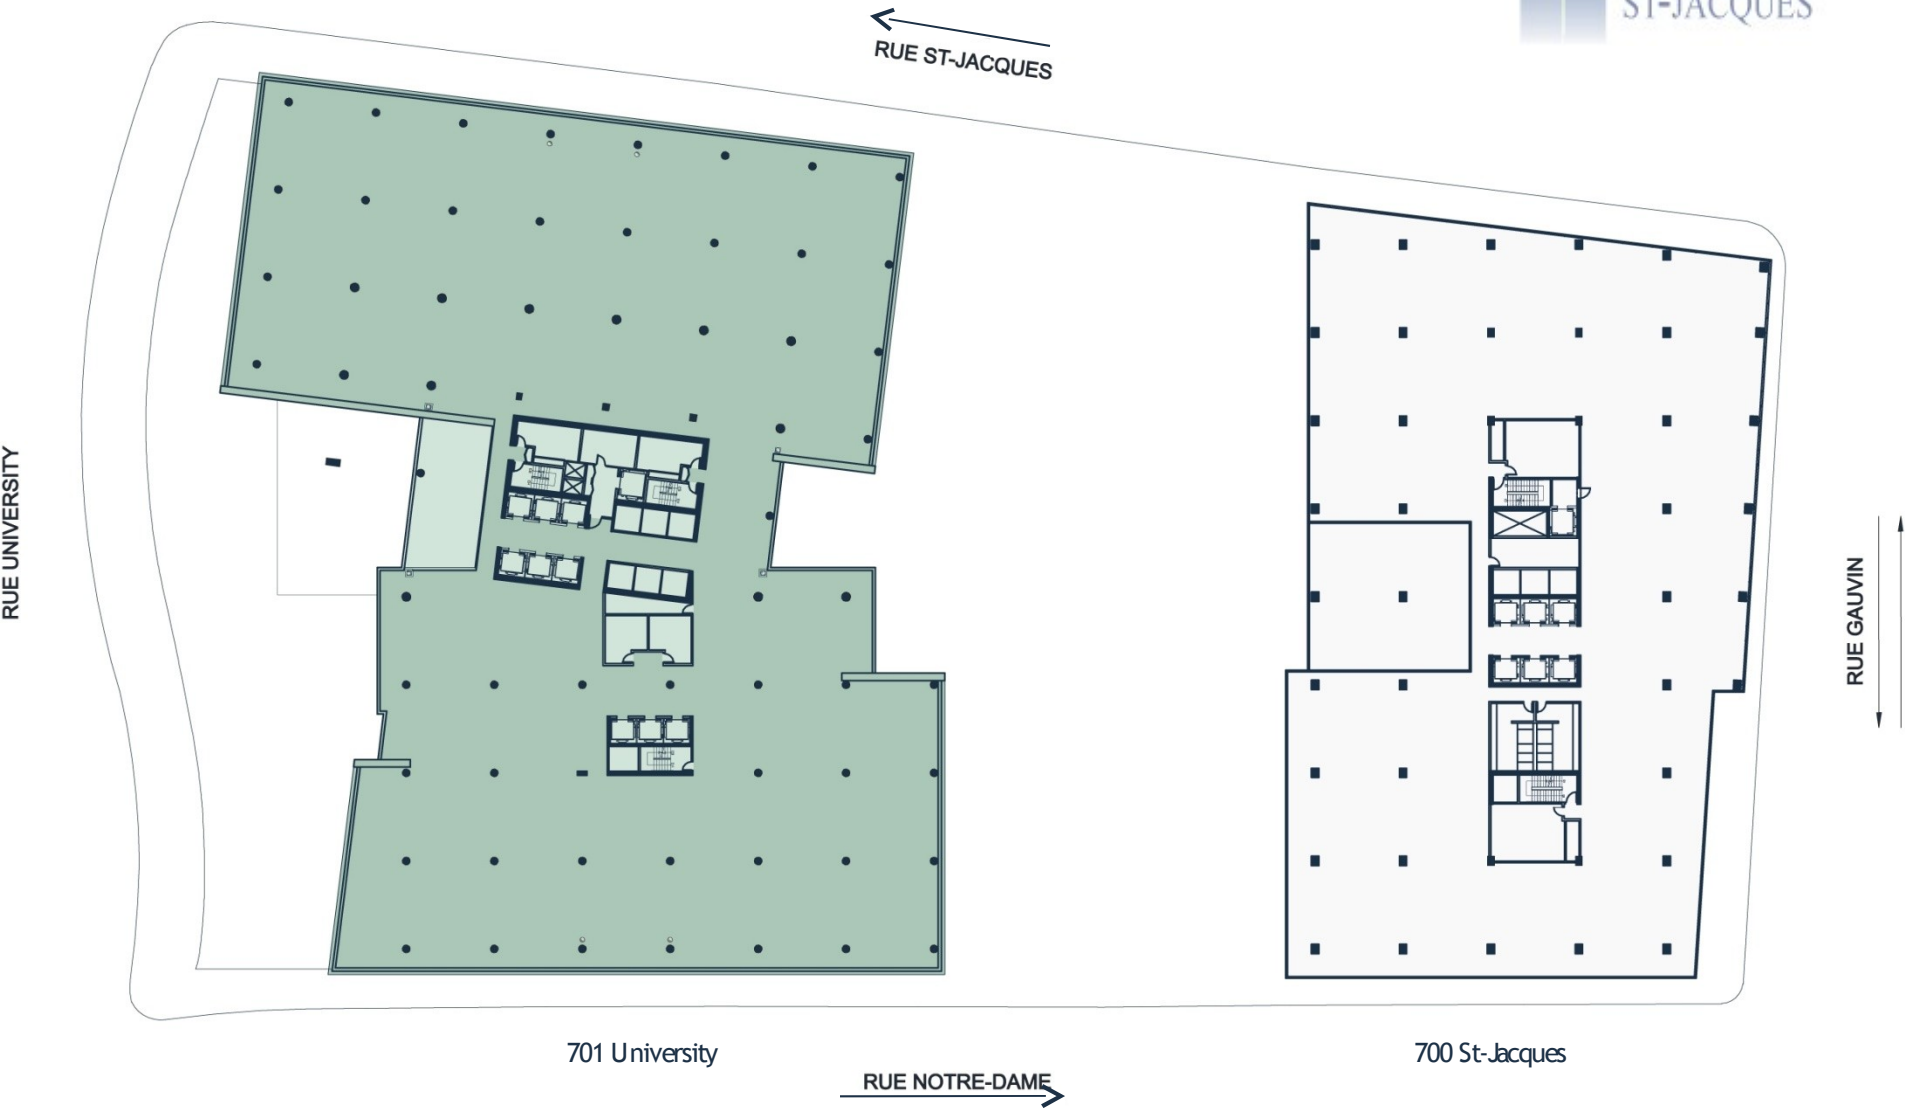

Plan type d'étage - Niveaux inférieurs

701 University – 50 585 pieds carrés (4 699 m²)

Pas à l'échelle. Présenté à titre d'information seulement.